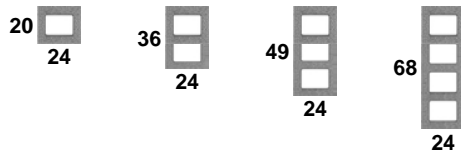

NIKO WENT kamino sistemos
KAINORAŠTIS EUR su 21% PVM

2015B

	W1	W2	W3	W4
4m	56,96	97,76	136,96	176,16
5m	71,20	122,20	171,20	220,20
6m	85,44	146,64	205,44	264,24
7m	99,68	171,08	239,68	308,28
8m	113,92	195,52	273,92	352,32
9m	128,16	219,96	308,16	396,36
10m	142,40	244,40	342,40	440,40
11m	156,64	268,84	376,64	484,44
12m	170,88	293,28	410,88	528,48
13m	185,12	317,72	445,12	572,52
14m	199,36	342,16	479,36	616,56
15m	213,60	366,60	513,60	660,60
0,25m	3,56	6,11	8,56	11,01
0,50m	7,12	12,22	17,12	22,02

*Vieno blokelių aukštis 24 cm.