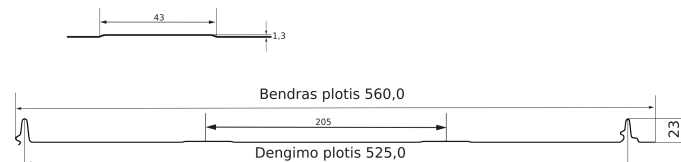

Galimos spalvos

Matnis	RAL 8004, 3011, 8019, 7016, 8017, 6020, 9005
Blizgus	RAL 9010, 9002, 9006, 9007, 7016, 3011, 8004, 3005, 8017, 8019, 9005, 6005
Polarmat	Premium Brown, Premium Anthracite
SSAB GreenCoat	Brown 887, Grey 2H3

PolarMAT - PREMIUM

GREENCOAT® - ECO

matnis

blizgus

Hanbud sp. z o.o.

gt Branska 153 17-100

Bielsk Podlaski

Tel. 85 730 94 08

PVM mok. K.:432188243

Įm.k.: 385461607 KRS: 0000827025

hanbudstogai.lt