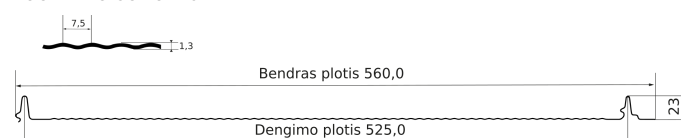

Naudojamos žaliavos plotis	Matnis, Blizgus, SSAB GreenCoat, Polarmat
Dengimo plotis	525 mm
Bendras plotis	560 mm
Užlankų aukštis	23 mm
Lakšto storis	0,5 mm; 0,7 mm
Minimalus lakšto ilgis	500 mm
Maksimalus lakšto ilgis	10 000 mm

Galimos spalvos