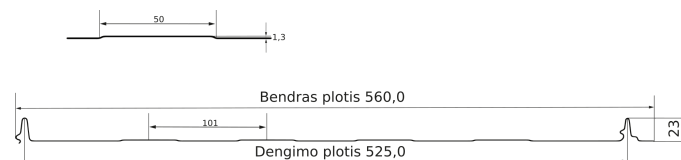

Naudojamos žaliavos plotis	Matnis, Blizgus, SSAB GreenCoat, Polarmat
Dengimo plotis	525 mm
Bendras plotis	560 mm
Užlankų aukštis	23 mm
Lakšto storis	0,5 mm; 0,7 mm
Minimalus lakšto ilgis	500 mm
Maksimalus lakšto ilgis	10 000 mm

Galimos spalvos