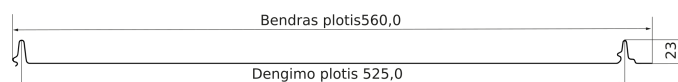

Techninė schema

Naudojamos žaliavos plotis	Matnis, Blizgus, SSAB GreenCoat, Polarmat
Dengimo plotis	525 mm
Bendras plotis	560 mm
Užlankų aukštis	23 mm
Lakšto storis	0,5 mm; 0,7 mm
Minimalus lakšto ilgis	500 mm
Maksimalus lakšto ilgis	10 000 mm