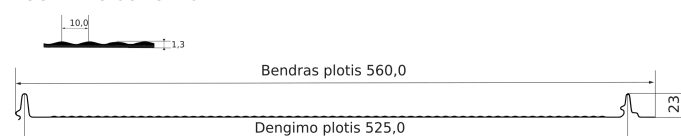

Naudojamos žaliavos plotis	Matnis, Blizgus, SSAB GreenCoat, Polarmat
Dengimo plotis	525 mm
Bendras plotis	560 mm
Užlankų aukštis	23 mm
Lakšto storis	0,5 mm; 0,7 mm
Minimalus lakšto ilgis	500 mm
Maksimalus lakšto ilgis	10 000 mm

Galimos spalvos