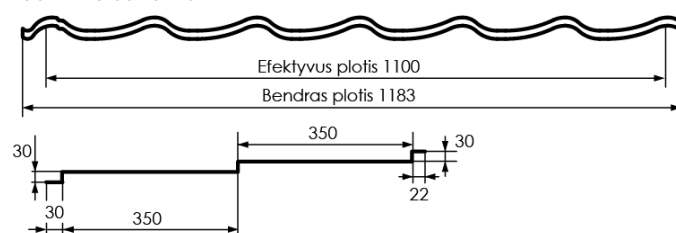

Naudojamos žaliavos plotis	Matnis, Blizgus, SSAB GreenCoat, Polarmat
Profilio aukštis	53 mm
Bangos lūžis	30 mm
Naudojamos žaliavos plotis	1250 mm
Efektyvus plotis	1100 mm
Bendras plotis	1183 mm
Lakšto ilgis	720 mm

Techninė schema

Galimos spalvos