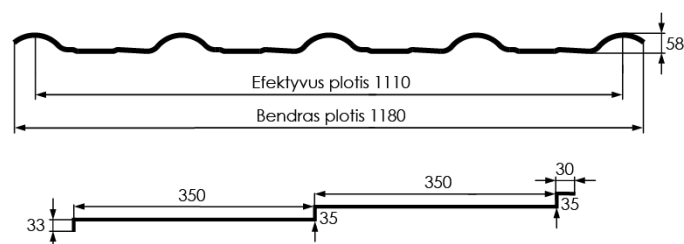

Naudojamos žaliavos plotis	Matnis, SSAB GreenCoat, Polarmat
Profilio aukštis	58 mm
Bangos lūžis	35 mm
Naudojamos žaliavos plotis	1250 mm
Efektyvus plotis	1100 mm
Bendras plotis	1180 mm
Lakšto ilgis	720 mm
Modulio bangos žingsnis	350 mm

Techninė schema

Galimos spalvos