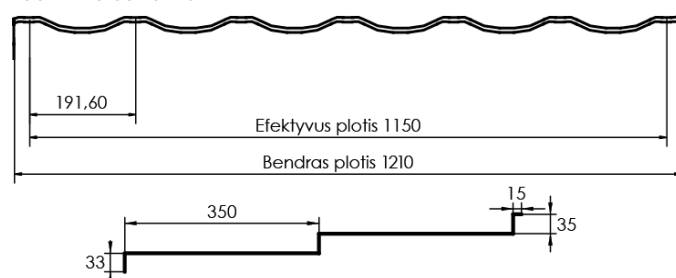

Naudojamos žaliavos plotis	Matnis, Blizgus, SSAB GreenCoat, Polarmat
Profilio aukštis	53 mm
Bangos lūžis	35 mm
Naudojamos žaliavos plotis	1250 mm
Efektyvus plotis	1150 mm
Bendras plotis	1210 mm
Lakšto ilgis	720 mm
Modulio bangos žingsnis	350 mm

Techninė schema

Galimos spalvos